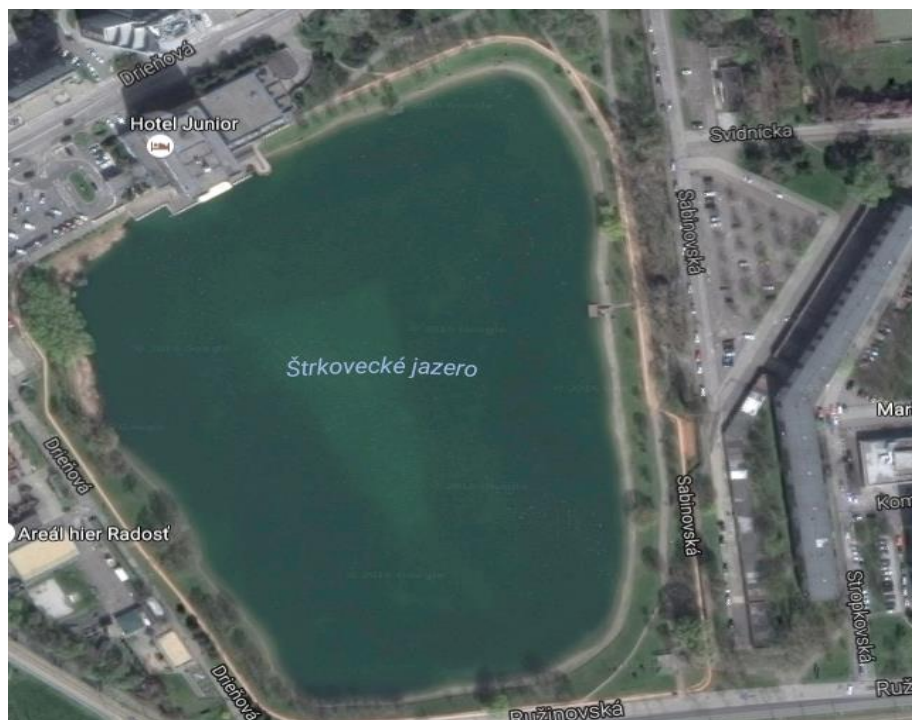

REGATA Štrkovec 2016

Súťaž lodných modelov plachetníc v kategórii RG – 65 Open class

Propozície

- Termín:** sobota – 12. novembra 2016
- Miesto:** jazero Štrkovec, Bratislava - Ružinov
- Kategória:** rádiom riadené plachetnice triedy RG 65 Open Class
- Pravidlá:** Stavebné pravidlá pre RG – 65 Open class <http://www.rg65.sk/menu-rules>
- Prihlášky:** mailom alebo na stránke <http://www.rg65.sk/>
osobne v mieste konania súťaže najneskôr 30 minút pred zahájením
- Štartovné:** neplatí sa
- Registrácia:** sobota 12. novembra 2016 na mieste súťaže do 9³⁰ hod
- Program:** **Sobota 12. novembra 2016**
9³⁰ Zahájenie súťaže
10⁰⁰ - 12⁰⁰ Súťažné rozjazdy RG-65
12⁰⁰ - 13⁰⁰ Prestávka na obed
13⁰⁰ - 15⁰⁰ Súťažné rozjazdy RG-65
15³⁰ Vyhlásenie výsledkov kategórie RG-65
- Zodpovednosť:** Všetci súťažiaci a sprievodné osoby sa zúčastňujú súťaže na vlastnú zodpovednosť. Usporiadateľ neručí za žiadne škody na majetku a zdraví osôb.
- Použité frekvencie vysielateľov, rozdelenie kanálov (kryštálov), :**
V súlade s platnými predpismi je možné na súťaži použiť výlučne modelárske vysielateľe pracujúce v pásmach 27 MHz, 40 MHz a 2,4 GHz.
Rozdelenie kryštálov nie je pre túto súťaž predpísané.

Štrkovec, Bratislava - Ružinov – mapa s vyznačením miesta konania:

GPS súradnice: 48°09'28.5"N 17°08'50.5"E

Kontakt: [tomasmondocko\(zavinac\)yahoo.com](mailto:tomasmondocko(zavinac)yahoo.com) alebo prostredníctvom stránky www.rg65.sk